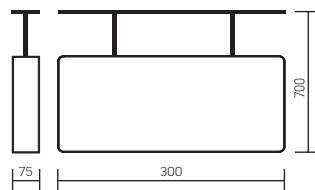

Технические характеристики:

- Мощность 3W
- Входное рабочее напряжение 230V AC 50/60Hz
- Корпус из поликарбоната
- Класс защиты IP40
- Класс электробезопасности II
- Тип аккумуляторной батареи Ni-Cd
- Время работы в аварийном режиме 3 часа
- Время заряда аккумуляторной батареи: 24 часа
- Рабочий температурный диапазон 0 ... +45°C
- Дальность распознавания - 27 м

Преимущества:

- Соответствие требованиям пожарной безопасности (НПБ 249-97);
- Соответствие требованиям ГОСТ IEC 60598-2-22-2012;
- Соответствие требованиям ГОСТ Р 12.4.026-2001;
- Наличие системы самодиагностики (Self-test);
- Гарантия 3 года