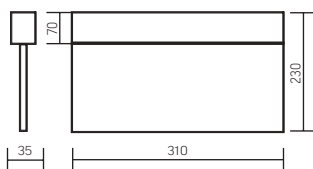

Технические характеристики:

- Мощность 3W
- Входное рабочее напряжение 230V AC 50/60Hz
- Корпус из поликарбоната
- Класс защиты IP40
- Класс электробезопасности II
- Тип аккумуляторной батареи Ni-Cd
- Время работы в аварийном режиме 3 часа
- Время заряда аккумуляторной батареи: 24 часа
- Рабочий температурный диапазон 0 ... +45°C
- Дальность распознавания - 27 м

Преимущества:

- Соответствие требованиям пожарной безопасности (НПБ 249-97);
- Соответствие требованиям ГОСТ IEC 60598-2-22-2012;
- Соответствие требованиям ГОСТ Р 12.4.026-2001;
- Наличие системы самодиагностики (Self-test);
- Гарантия 3 года